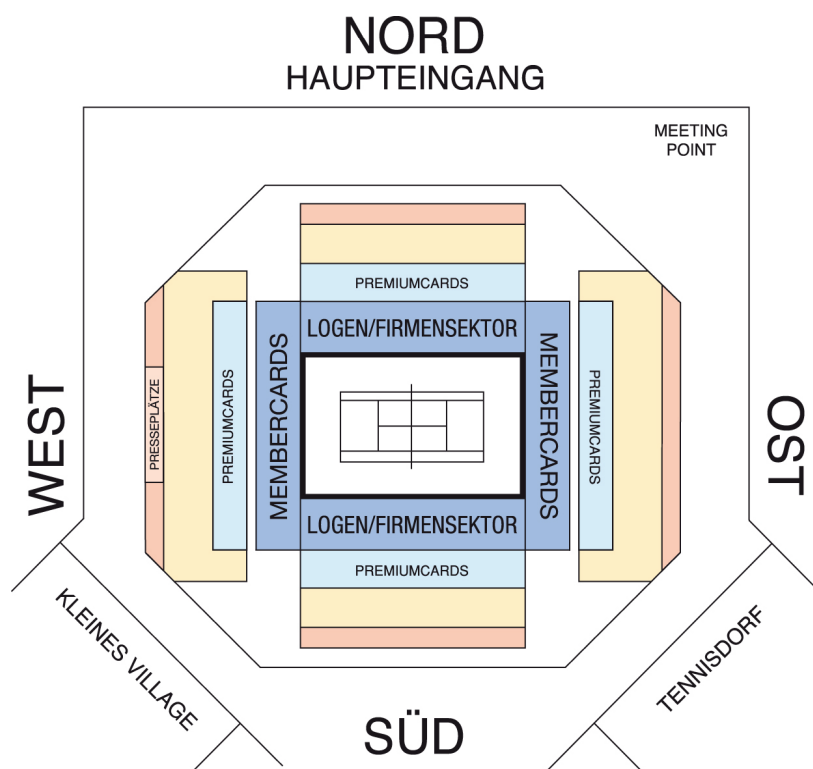

DAVIDOFF SWISS INDOORS BASEL TICKETPREISE 2010

Tag	Spiele	Alle Plätze nummeriert (ausser an der Qualifikation)		
		Kategorie Rot	Kategorie Gelb	Premiumcards mit Sitzkissen
Sa 30.10.2010	Qualif.	CHF 49.-	CHF 49.-	CHF 49.-
So 31.10.2010	Qualif.	CHF 69.-	CHF 69.-	CHF 69.-
Mo 1.11.2010	1/16-Finals Einzel	CHF 94.-	CHF 139.-	CHF 229.-
Di 2.11.2010	1/16-Finals Einzel 1/8-Finals Doppel	CHF 94.-	CHF 139.-	CHF 229.-
Mi 3.11.2010	1/16-Finals Einzel 1/8-Finals Einzel und Doppel	CHF 94.-	CHF 139.-	CHF 229.-
Do 4.11.2010	1/8-Finals	CHF 114.-	CHF 159.-	CHF 249.-
Fr 5.11.2010	1/4-Finals	CHF 114.-	CHF 159.-	CHF 249.-
Sa 6.11.2010	1/2-Finals	CHF 114.-	CHF 159.-	CHF 249.-
So 7.11.2010	Finals	CHF 114.-	CHF 159.-	CHF 249.-
Dauerkarte Sektor Gelb			CHF 1'100.-	

zuzüglich Bearbeitungsgebühr und Versandkosten pro Bestellung CHF 15.-

ALLGEMEINE BEDINGUNGEN

Die Bestellung ist verbindlich. Kartenrückgabe nicht möglich. Keine Rückerstattung bei Spielverschiebung oder höherer Gewalt.

Tickets können über die Tickethotline +41 (0)900 55 22 25 (CHF 1.-/Min.) oder online unter www.davidoffswissindoors.ch bestellt werden.

Dank der Partnerschaft zwischen den Davidoff Swiss Indoors und SBB RailAway profitieren Sie von 20% Ermässigung auf Bahnbillette, nur am Bahnhof erhältlich.